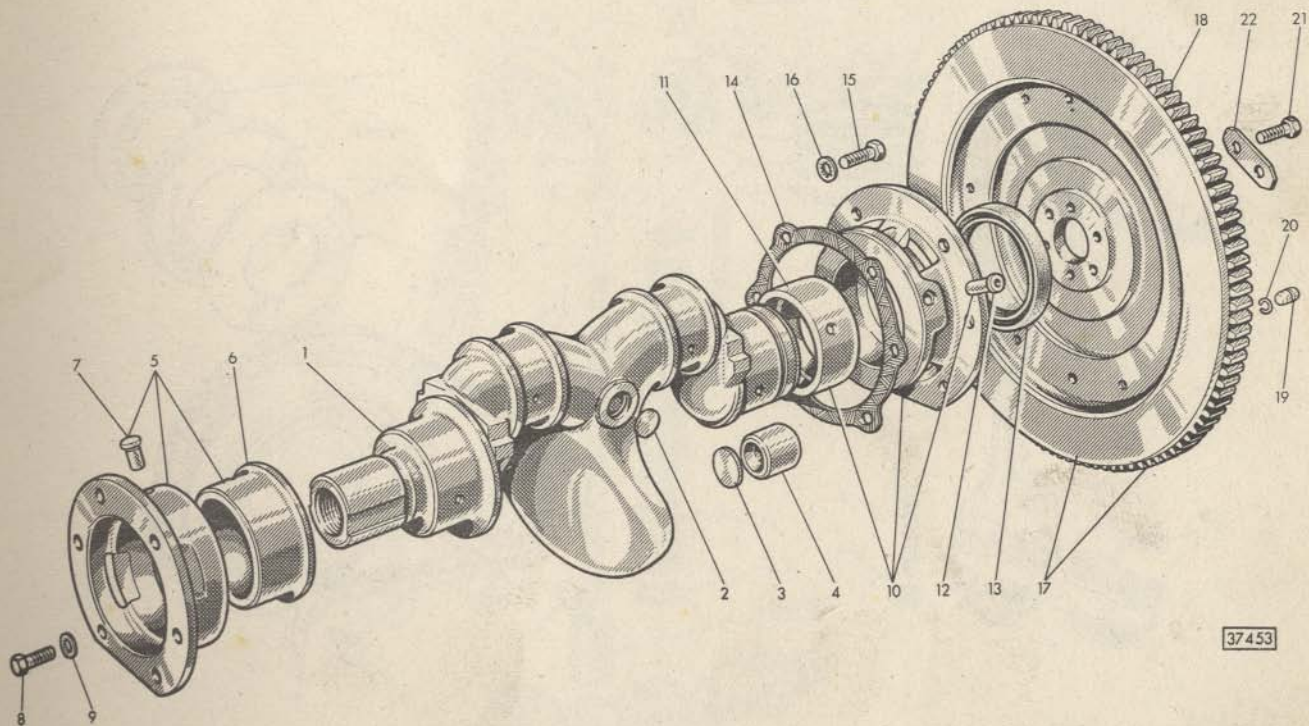

Sgr. 3

37453