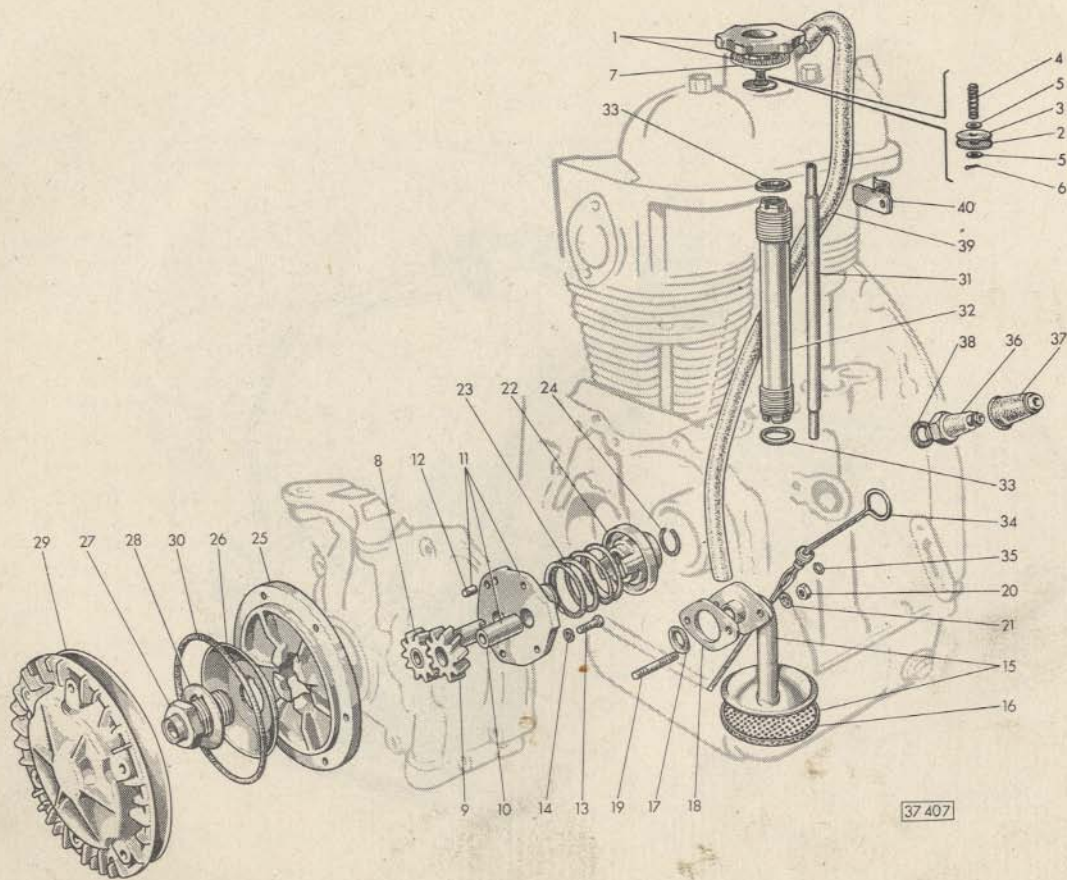

Sgr. 12

37 407