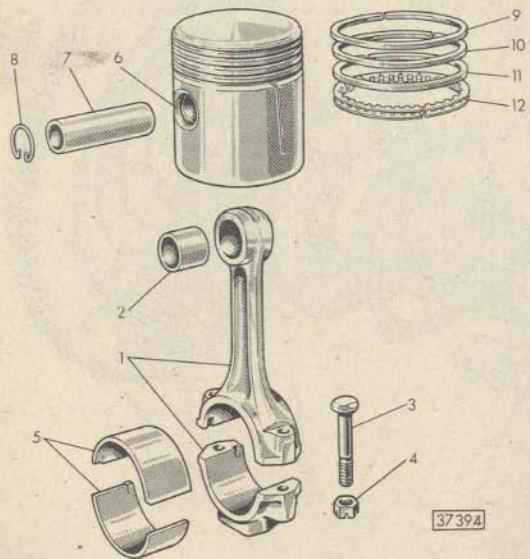

FIAT
la nuova
500
TIPO 110

catalogo parti di ricambio

1ª EDIZIONE

TAVOLE PARTI DI RICAMBIO

TIPO 110 CON GUIDA SINISTRA

GS

Sgr. 1

Sgr. 2

Sgr. 3

37453

Sgr. 4

Sgr. 5

37396

Sgr. 7

37397

Sgr. 8